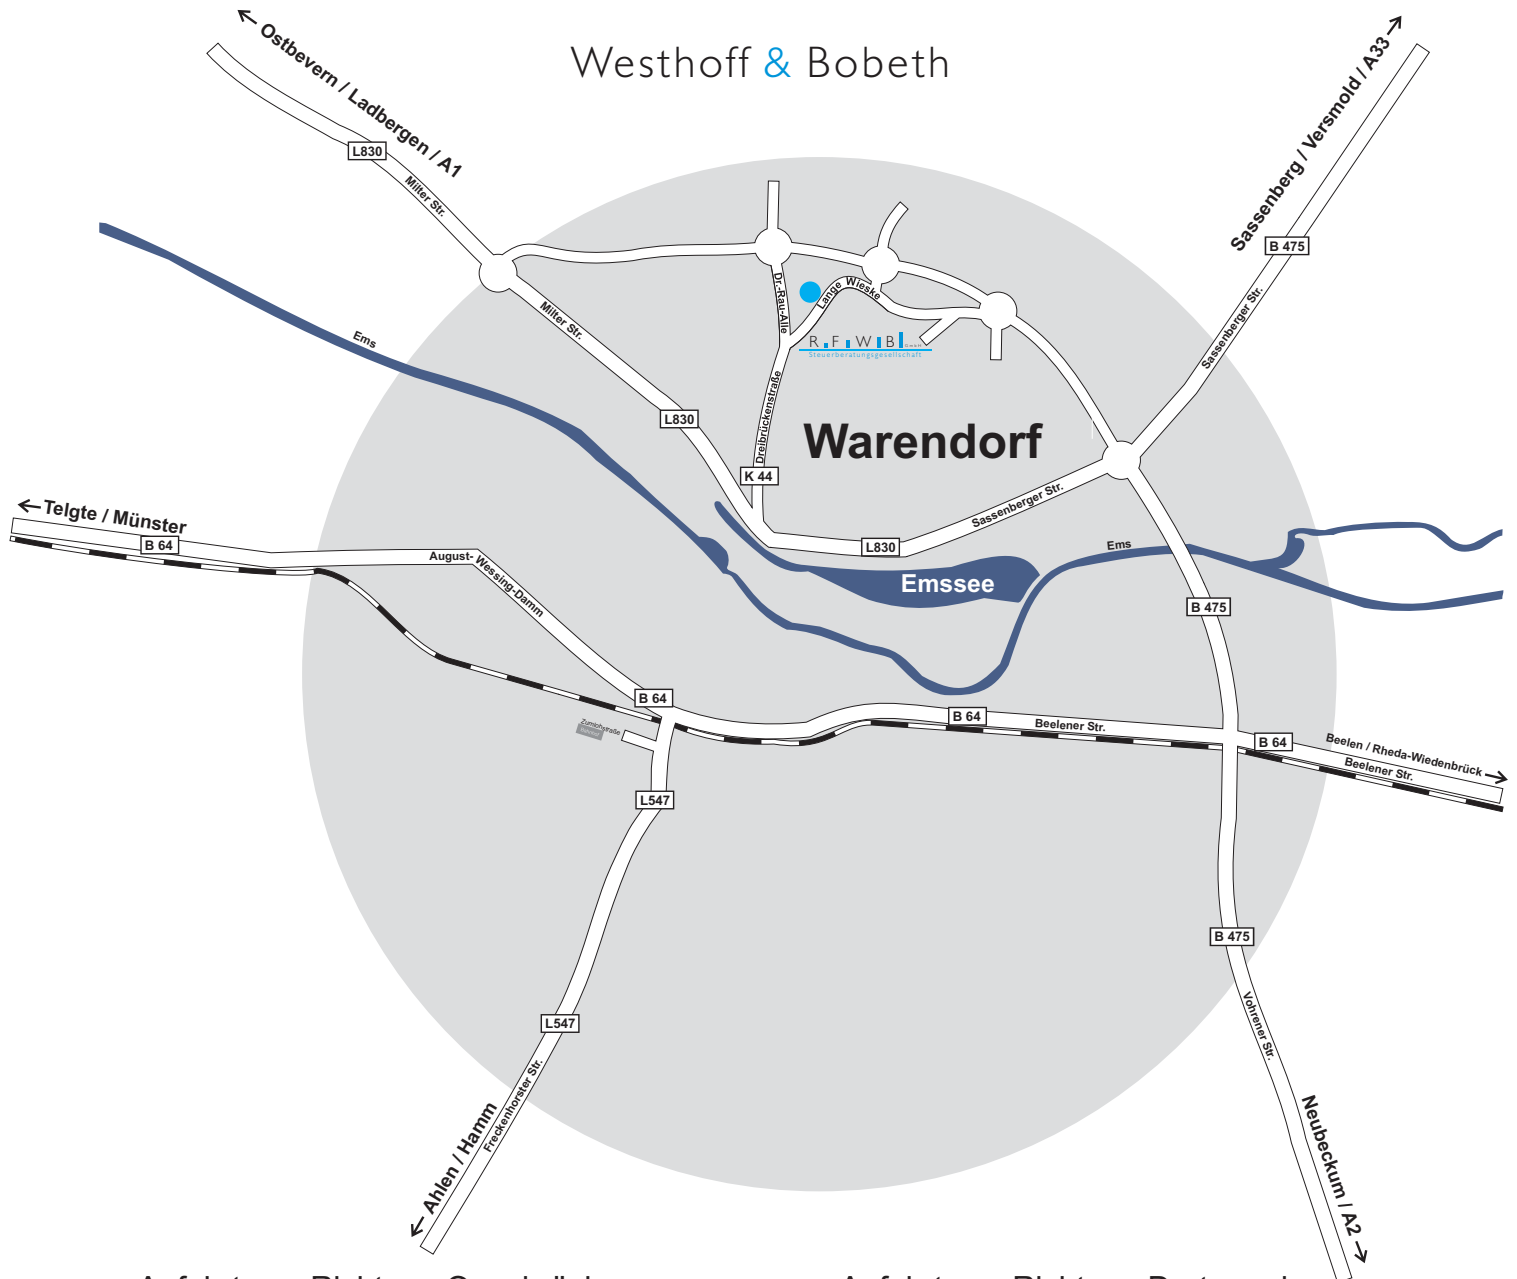

Westhoff & Bobeth

Anfahrt aus Richtung Osnabrück

Aus Richtung Osnabrück kommend fahren Sie geradeaus auf der B68/Iburger Straße

Dem Streckenverlauf folgen bis zur B51/Osnabrücker Straße

Leicht rechts abbiegen auf Teutoburger-Wald-Straße/B51
Weiter auf B51
Den Kreisverkehr passieren

Im Kreisverkehr erste Ausfahrt nehmen
Den Kreisverkehr passieren

Rechts Richtung Lange Wieske/K44 abbiegen

Links abbiegen auf Lange Wieske/K44
Das Ziel befindet sich auf der rechten Seite.

Anfahrt aus Richtung Dortmund

Aus Richtung Dortmund kommend die Ausfahrt 82-im Kamener Kreuz auf die A2 in Richtung Hannover/Bielefeld einfädeln

Bei Ausfahrt 20-Beckum auf B475
in Richtung Warendorf/Enningerloh/Sendenhorst fahren

Links abbiegen auf Neubeckumer Straße/B475
Weiter auf B475

Links abbiegen auf Lange Wieske/K44
Das Ziel befindet sich auf der rechten Seite.